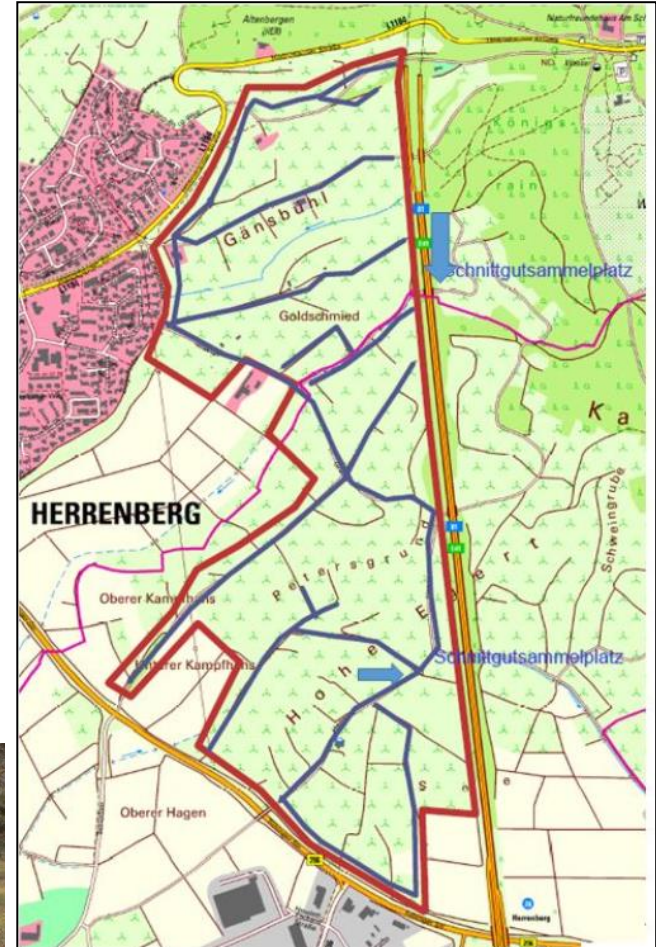

OGV - Mitgliederversammlung 31.1.2020 Impressionen 2019

Februar Ausgabe Gartenerde,

OGV - Mitgliederversammlung 31.1.2020 Impressionen 2019

Februar

Weg mit dem Holz

Legende:

Abholwege
Grenze des
Abholgebietes

OGV - Mitgliederversammlung 31.1.2020

Impressionen 2019

Februar

Weg mit dem Holz

OGV - Mitgliederversammlung 31.1.2020 Impressionen 2019

Februar

Weg mit dem Holz

OGV - Mitgliederversammlung 31.1.2020 Impressionen 2019

Februar

Weg mit dem Holz